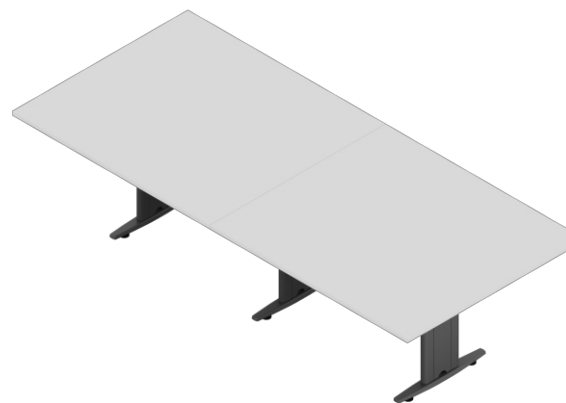

Produtos fabricados de acordo com as normas da ABNT.

Empresa sustentável.
Processo produtivo com certificação FSC.

Entrega e montagem própria.

LOTE 1	DESCRIÇÃO DO ITEM	QTD	UNID	VALOR UNITÁRIO
Item 1	MÓVEL PLANEJADO COM 25MM, UTILIZADO PARA CONFECCÃO DE CAMAS, BELICHES, APARADORES, GUARDA ROUPAS COM OU SEM PORTAS E GAVETÕES, ARMÁRIOS DE PISO, ARMÁRIOS AÉREOS, MESAS PARA COPA, MESAS RETAS ESPECIAIS, ESTAÇÕES DE TRABALHO ESPECIAIS, MESAS DE REUNIÃO ESPECIAIS, PARA CÁLCULO DA TOTALIZAÇÃO DOS M ² DE CADA MÓVEL. SERÃO UTILIZADOS OS SEGUINTE PARÂMETROS EM CONFORMIDADE COM O MÓVEL FABRICADO: (LARGURA X ALTURA).	1485	M ²	R\$ 2.766,00
Item 2	MÓVEL PLANEJADO 18/25MM MDP FECHADO, UTILIZADO PARA CONFECCÃO DE GAVETEIROS MÓVEIS E FIXOS E ESCANINHOS COM OU SEM PORTAS. PARA CÁLCULO DA TOTALIZAÇÃO DOS M ² DE CADA MÓVEL. SERÃO UTILIZADOS OS SEGUINTE PARÂMETROS EM CONFORMIDADE COM O MÓVEL FABRICADO: (LARGURA X ALTURA).	740	M ²	R\$ 2.944,00
Item 3	PAINEL PLANEJADO LISO EM MDP 18/25MM, UTILIZADO PARA CONFECCÃO DE PAINÉIS E DIVISÓRIAS. PARA CÁLCULO DA TOTALIZAÇÃO DOS M ² DE CADA MÓVEL. SERÃO UTILIZADOS OS SEGUINTE PARÂMETROS EM CONFORMIDADE COM O MÓVEL FABRICADO: (LARGURA X ALTURA).	515	M ²	R\$ 2.667,00
Item 4	SERVIÇOS DE MONTAGEM.	2605	M ²	R\$ 586,00

Lote 1 - Item 5
Gabinete executivo

Dimensões: 2000x2000x765mm

Quantidade limite para adesão: **11**

Valor unitário: **R\$ 6.982,00**

Lote 1 - Item 6
Mesa de reunião executiva oval

Dimensões: 5400x1200x740mm

Lote 1 - Item 8
Mesa de reunião redonda

Dimensões: Ø1000x740mm

Quantidade limite para adesão: **130**

Valor unitário: **R\$ 1.374,00**

Lote 1 – Item 9
Mesa de reunião retangular
Dimensões: 2000x1200x740mm

Quantidade limite para adesão: **43**
Valor unitário: **R\$ 2.404,00**

Lote 1 - Item 10
Mesa de reunião retangular
Dimensões: 2700x1200x740mm

Quantidade limite para adesão: **32**
Valor unitário: **R\$ 3.434,00**