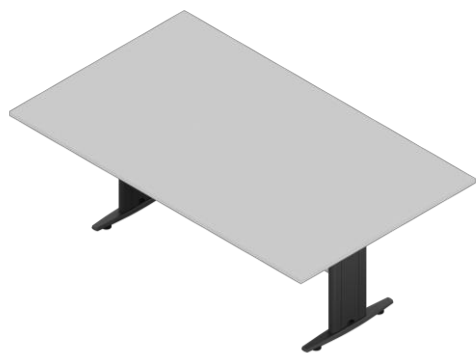

Produtos fabricados de acordo com as normas da ABNT.

Empresa sustentável.
Processo produtivo com certificação FSC.

Entrega e montagem própria.

LOTE 1	DESCRIÇÃO DO ITEM	QTD	UNID	VALOR UNITÁRIO
Item 1	MÓVEL PLANEJADO COM 25MM, UTILIZADO PARA CONFECCÃO DE CAMAS, BELICHES, APARADORES, GUARDA ROUPAS COM OU SEM PORTAS E GAVETÕES, ARMÁRIOS DE PISO, ARMÁRIOS AÉREOS, MESAS PARA COPA, MESAS RETAS ESPECIAIS, ESTAÇÕES DE TRABALHO ESPECIAIS, MESAS DE REUNIÃO ESPECIAIS, PARA CÁLCULO DA TOTALIZAÇÃO DOS M ² DE CADA MÓVEL. SERÃO UTILIZADOS OS SEGUINTE PARÂMETROS EM CONFORMIDADE COM O MÓVEL FABRICADO: (LARGURA X ALTURA).	1485	M ²	R\$ 2.766,00
Item 2	MÓVEL PLANEJADO 18/25MM MDP FECHADO, UTILIZADO PARA CONFECCÃO DE GAVETEIROS MÓVEIS E FIXOS E ESCANINHOS COM OU SEM PORTAS. PARA CÁLCULO DA TOTALIZAÇÃO DOS M ² DE CADA MÓVEL. SERÃO UTILIZADOS OS SEGUINTE PARÂMETROS EM CONFORMIDADE COM O MÓVEL FABRICADO: (LARGURA X ALTURA).	740	M ²	R\$ 2.944,00
Item 3	PAINEL PLANEJADO LISO EM MDP 18/25MM, UTILIZADO PARA CONFECCÃO DE PAINÉIS E DIVISÓRIAS. PARA CÁLCULO DA TOTALIZAÇÃO DOS M ² DE CADA MÓVEL. SERÃO UTILIZADOS OS SEGUINTE PARÂMETROS EM CONFORMIDADE COM O MÓVEL FABRICADO: (LARGURA X ALTURA).	515	M ²	R\$ 2.667,00
Item 4	SERVIÇOS DE MONTAGEM.	2605	M ²	R\$ 586,00

Lote 1 - Item 5
Gabinete executivo

Dimensões: 2000x2000x765mm

Quantidade limite para adesão: **11**

Valor unitário: **R\$ 6.982,00**

Lote 1 - Item 6
Mesa de reunião executiva oval

Dimensões: 5400x1200x740mm

Quantidade limite para adesão: **10**

Valor unitário: **R\$ 12.593,00**

Lote 1 - Item 7
Mesa de gerente com apoio lateral

Dimensões: 1800x1800x740mm

Quantidade limite para adesão: **31**

Valor unitário: **R\$ 2.861,00**

Lote 1 - Item 8
Mesa de reunião redonda

Dimensões: Ø1000x740mm

Quantidade limite para adesão: **130**

Valor unitário: **R\$ 1.374,00**

Lote 1 – Item 9
Mesa de reunião retangular
Dimensões: 2000x1200x740mm