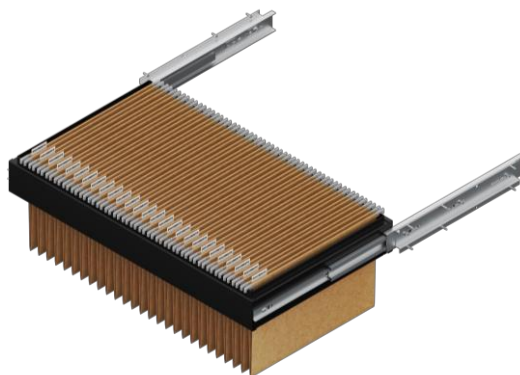

Lote 1 - Item 15
Acessório para pasta suspensa
Para armário de 800mm

Quantidade limite para adesão: **94**
Valor unitário: **R$ 286,00**