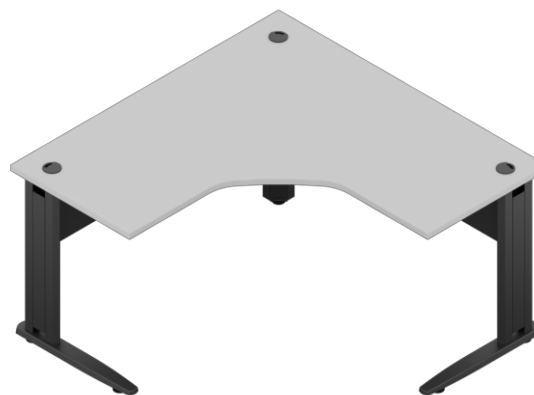

Lote 1 - Item 21
Mesa de trabalho em "L"
Dimensões: 1500_600x1500_600x740mm

Quantidade limite para adesão: **189**
Valor unitário: **R$ 2.164,00**