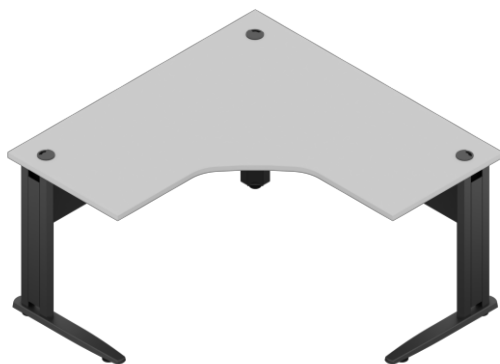

Lote 1 - Item 20
Mesa de trabalho em "L"
Dimensões: 1300_600x1300_600x740mm

Quantidade limite para adesão: **298**
Valor unitário: **R$ 1.983,00**