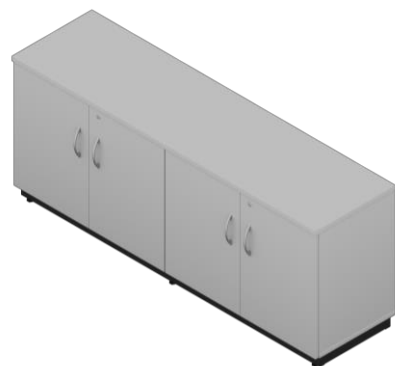

Lote 1 - Item 5
Gabinete executivo

Dimensões: 2000x2000x765mm

Quantidade limite para adesão: **11**

Valor unitário: **R\$ 6.982,00**

Lote 1 - Item 6
Mesa de reunião executiva oval

Dimensões: 5400x1200x740mm

Quantidade limite para adesão: **10**

Valor unitário: **R\$ 12.593,00**

Lote 1 - Item 7
Mesa de gerente com apoio lateral

Dimensões: 1800x1800x740mm

Quantidade limite para adesão: **31**

Valor unitário: **R\$ 2.861,00**

Lote 1 - Item 8
Mesa de reunião redonda

Dimensões: Ø1000x740mm

Quantidade limite para adesão: **130**

Valor unitário: **R\$ 1.374,00**

Lote 1 – Item 9
Mesa de reunião retangular
Dimensões: 2000x1200x740mm

Lote 1 - Item 11
Armário baixo duplo 4 portas
Dimensões: 1800x475x740mm

Quantidade limite para adesão: **64**
Valor unitário: **R\$ 2.290,00**

Lote 1 - Item 12
Armário extra alto com 2 portas
Dimensões: 800x475x2100mm