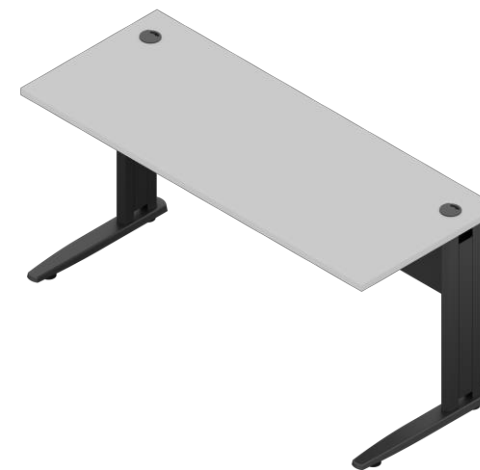

Lote 1 - Item 19
Mesa de trabalho linear
Dimensões: 1500x600x740mm

Quantidade limite para adesão: **87**
Valor unitário: **R$ 1.503,00**